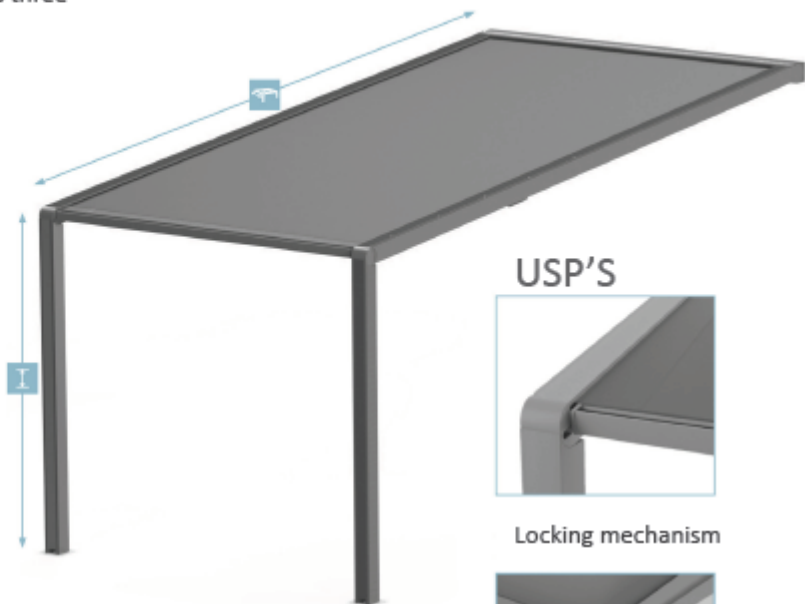

- Max. bredde 600 cm
- Motorstyret med Somfy io motor og fjernbetjening
- Lukket kassette
- Dug med lynlås i sidestyk – sikrer stor vindstabilitet og minimerer slid
- Certificeret i vindklasse 3
- Integreret LED-lys inkluderet
- Vælg mellem mange forskellige stel- og dugfarver uden tillægspris

Tekniske specifikationer

TUMBA PERGOLA

FAKTA

Størrelse: Bredde: 600 cm. Udfald: 500 cm. Dog max. 600x325 eller 500x500 cm.

Dug: Der kan **kun** anvendes Verano Retro Colors

Hældning 0°-20°. Ved min. 8° hældning kan Tumba aflede op til 50 liter vand pr. m². Vandet ledes ud forinden i stolperne.

Tested up to wind class three

Min. 150 cm
Max. 600 cm

Min. 150 cm
Max. 500 cm

RAL

Min. 0°
Max. 20°

50 [L/m²/u]

Vinder af Red Dot 2020 designprisen

USP'S

Locking mechanism

Rits fabric

OPTIONS

LED lighting

Dobbelt Tumba med screen i front

VIKING MARKISER
SPECIALISTER I SOLAFSKÆRMNING