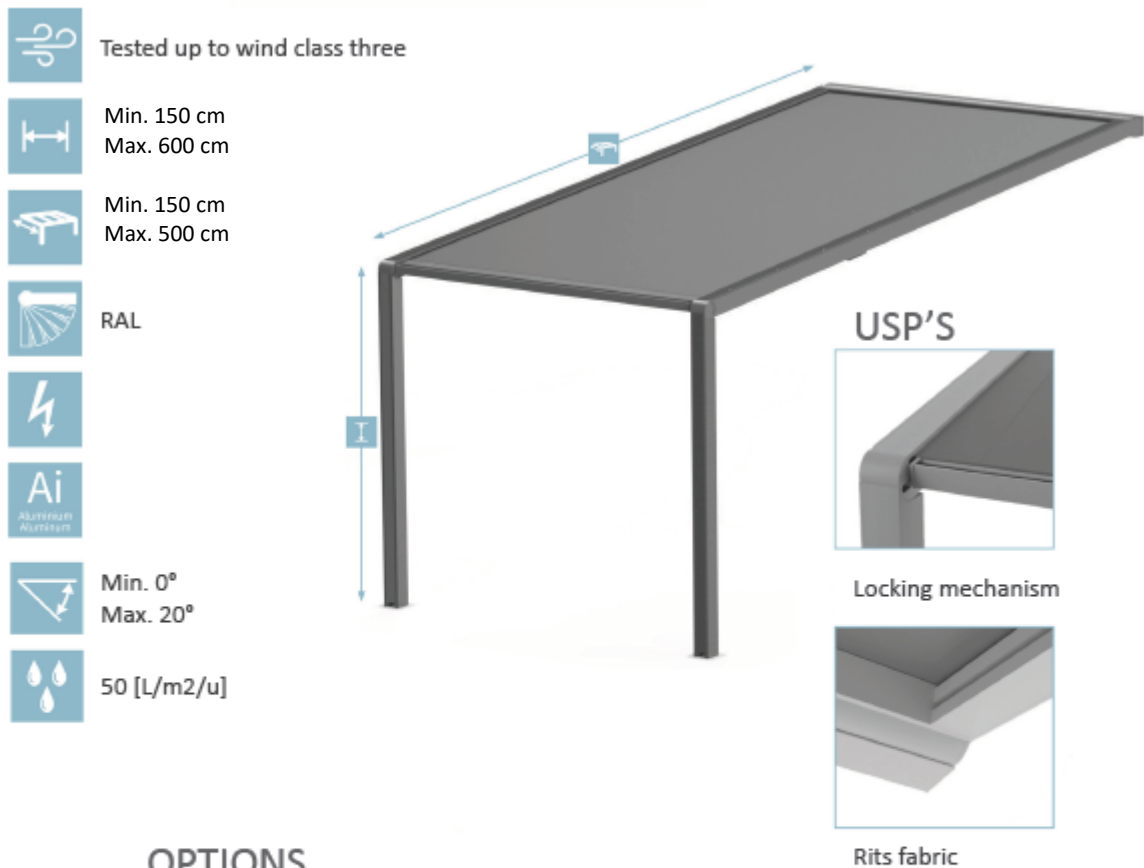

TUMBA

PERGOLA

Vinder af Red Dot 2020 designprisen

TUMBA er helt fremme på stil, design og funktionalitet, og er måske den mest harmoniske og elegante pergolaløsning på markedet. For at skabe et ens og minimalistisk udtryk, er alle stolper og tværstænger i samme dimensioner. Det får bl.a. pergolaen til at se let og elegant ud, uden at den mister styrke og stabilitet. Stellet kan desuden produceres i alle (standard mat) RAL farver, så den passer perfekt til din bolig.

- Max. bredde 600 cm
- Motorstyret med Somfy io motor og fjernbetjening
- Lukket kassette
- Dug med lynlås i sidestyk – sikrer stor vindstabilitet og minimerer slid
- Certificeret i vindklasse 3
- Integreret LED-lys inkluderet
- Vælg mellem mange forskellige stel- og dugfarver uden tillægspris

Tekniske specifikationer

TUMBA PERGOLA

Størrelse: Bredde: 600 cm. Udfald: 500 cm. Dog max. 600x300 eller 500x500 cm.

Dug: Der kan **kun** anvendes Verano Retro Colors.

Hældning 0°-20°. Ved min. 8° hældning kan Tumba aflede op til 50 liter vand pr. m². Vandet ledes ud foruden i stolperne.

OPTIONS

Dobbelt Tumba med screen i front