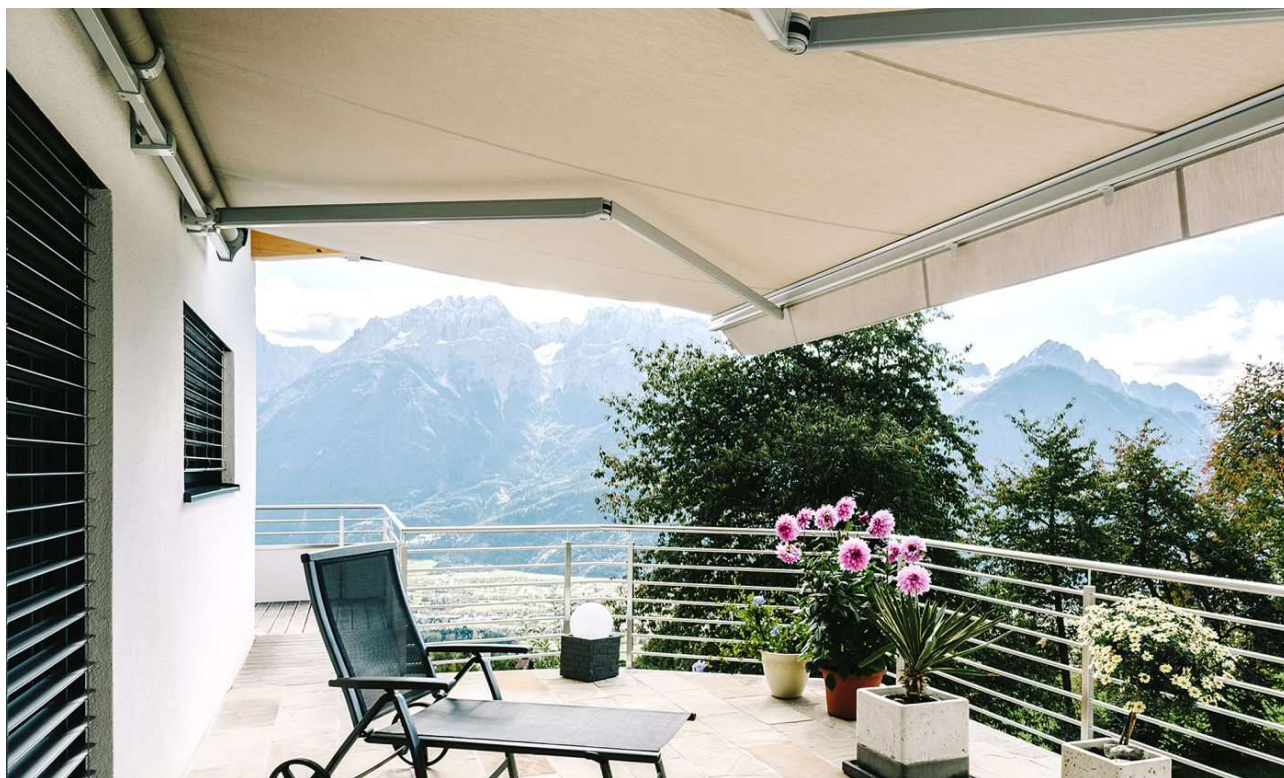

### Du designer selv dit uderum

Med VIVA serien får du fleksibilitet og design – og du bestemmer selv komponenterne til hvor lukket en kassette du ønsker.

- Ekstra stærke fiberbånd i arme med mulighed for integreret LED lys
- Mulighed for rullegardin i forbom
- Mulighed for krydsarme
- Kan kobles op til 14 meter under samme dug
- Stelfarve; vælg mellem grå eller hvid
- Vælg mellem 150+ forskellige dugfarver