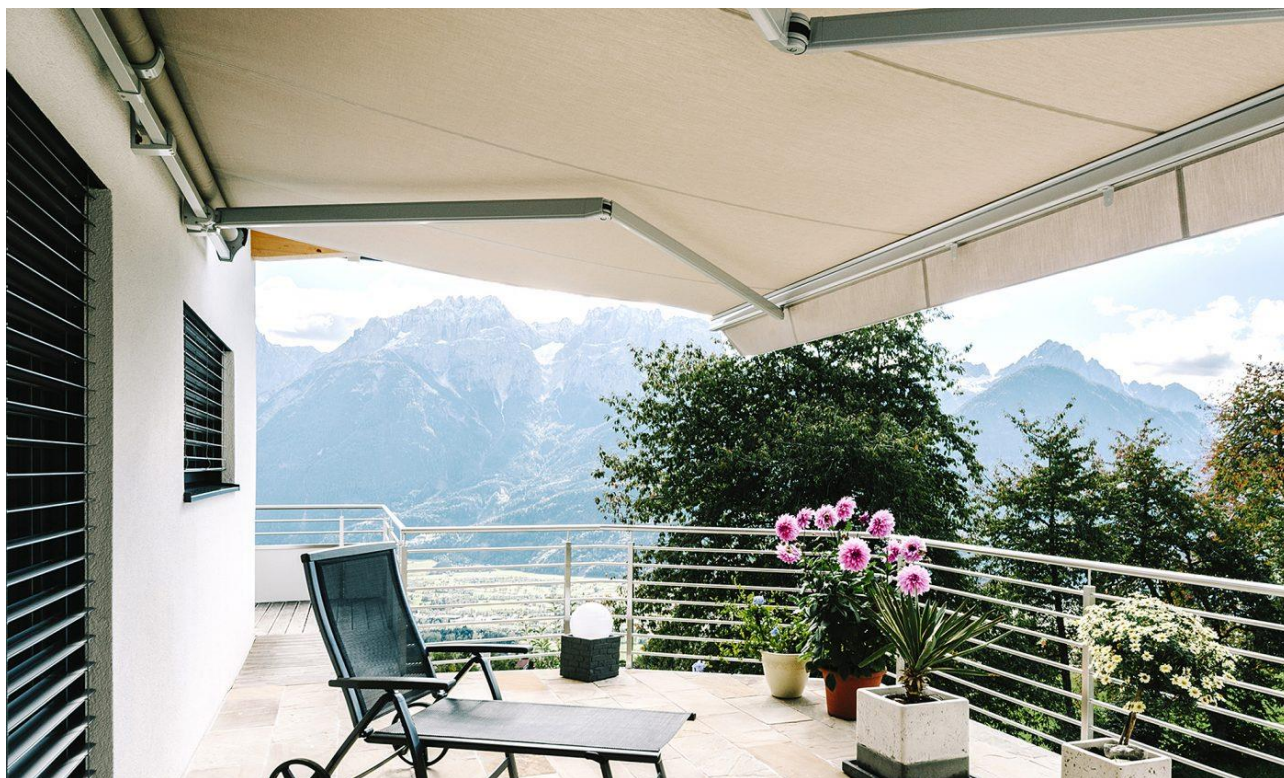

VIVA PLUS & SUPER

SEMIKASSETTE MARKISE

Du designer selv dit uderum

Med VIVA serien får du fleksibilitet og design – og du bestemmer selv komponenterne til hvor lukket en kassette du ønsker.

- Ekstra stærke fiberbånd i arme med mulighed for integreret LED lys
- Mulighed for rullegardin i forbom
- Mulighed for krydsarme
- Kan kobles op til 14 meter under samme dug
- 50 forskellige stelfarver, uden tillægspris
- Vælg mellem 150+ forskellige dugfarver

Tekniske specifikationer

VIVA PLUS & SUPER

Max. størrelse: Bredde: 700 cm. Udfald: 400 cm.

Hældning fra 0° - 40°.

Awning VIVA super 7040, with Varioplus roller blind

Open awning VIVA 7040

Awning VIVA plus 7040 with roof profile

Awning VIVA super 7040 with upper covering profile and fabric tray profile

Folding arm with hidden high-strength pull cord optional with integrated LED lighting

Valance

Awning VIVA super 7040 retracted, without valance