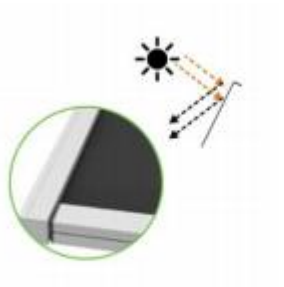

VERSUZ

PERGOLA

VERSUZ pergola – raffineret hele vejen i gennem

VERSUZ pergola er komfort i kombination med design. Det slanke stel, den lukkede kassette og zip-systemet gør modellen utrolig fleksibel og anvendelig på alle bygningstyper.

SUPER ELEGANT

Super elegant thanks to its stripped-down design.

COMPACT BOX

Compact box available with integrated, dimmable LED lighting.

ZIP SYSTEM

Taut fabrics thanks to the innovative ZIP system.

FLEXIBLE POST POSITION

Fits any patio perfectly: thanks to the flexible position of the posts.

CLOSED BOX

The fully enclosed box keeps fabrics bright for years.

Intet lys mellem skinne og dug

Versuz monteret på væg

Versuz vægmonteret set fra siden