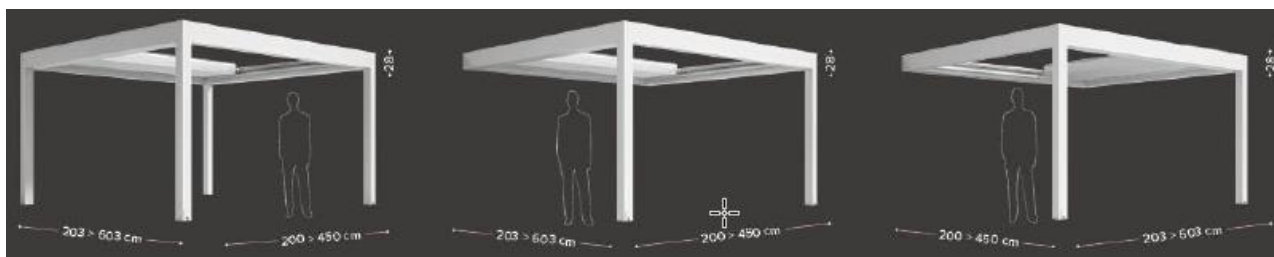

- Max. 450 x 603 cm. Flere systemer kan sammenkobles
- Lamelrotation: 0° - 85°
- Motorstyret med fjernbetjening
- Vindklasse 4-6. Tåler snelast. 100% vandtæt
- Mulighed for integreret LED lys i ramme og lameller
- Vælg mellem mange forskellige stelfaver
- Mulighed for at tilføje screens eller glasdøre

Tekniske specifikationer

VELVET PERGOLA

FAKTA

Max. størrelse:

Bredde: 450 cm.

Udfald: 603 cm.

Flere sektioner kan linkes sammen.

Standard stelfarver (pergola):

Lamellerne kan trækkes tilbage. Parkeringsdybden følger udfaldet (antallet af lameller). Ved max. udfald på 603 cm = 140 cm.

MONTAGEMULIGHEDER

Fritstående

Væghængt (lameller vandret på hus)

Væghængt (lameller lodret på hus)