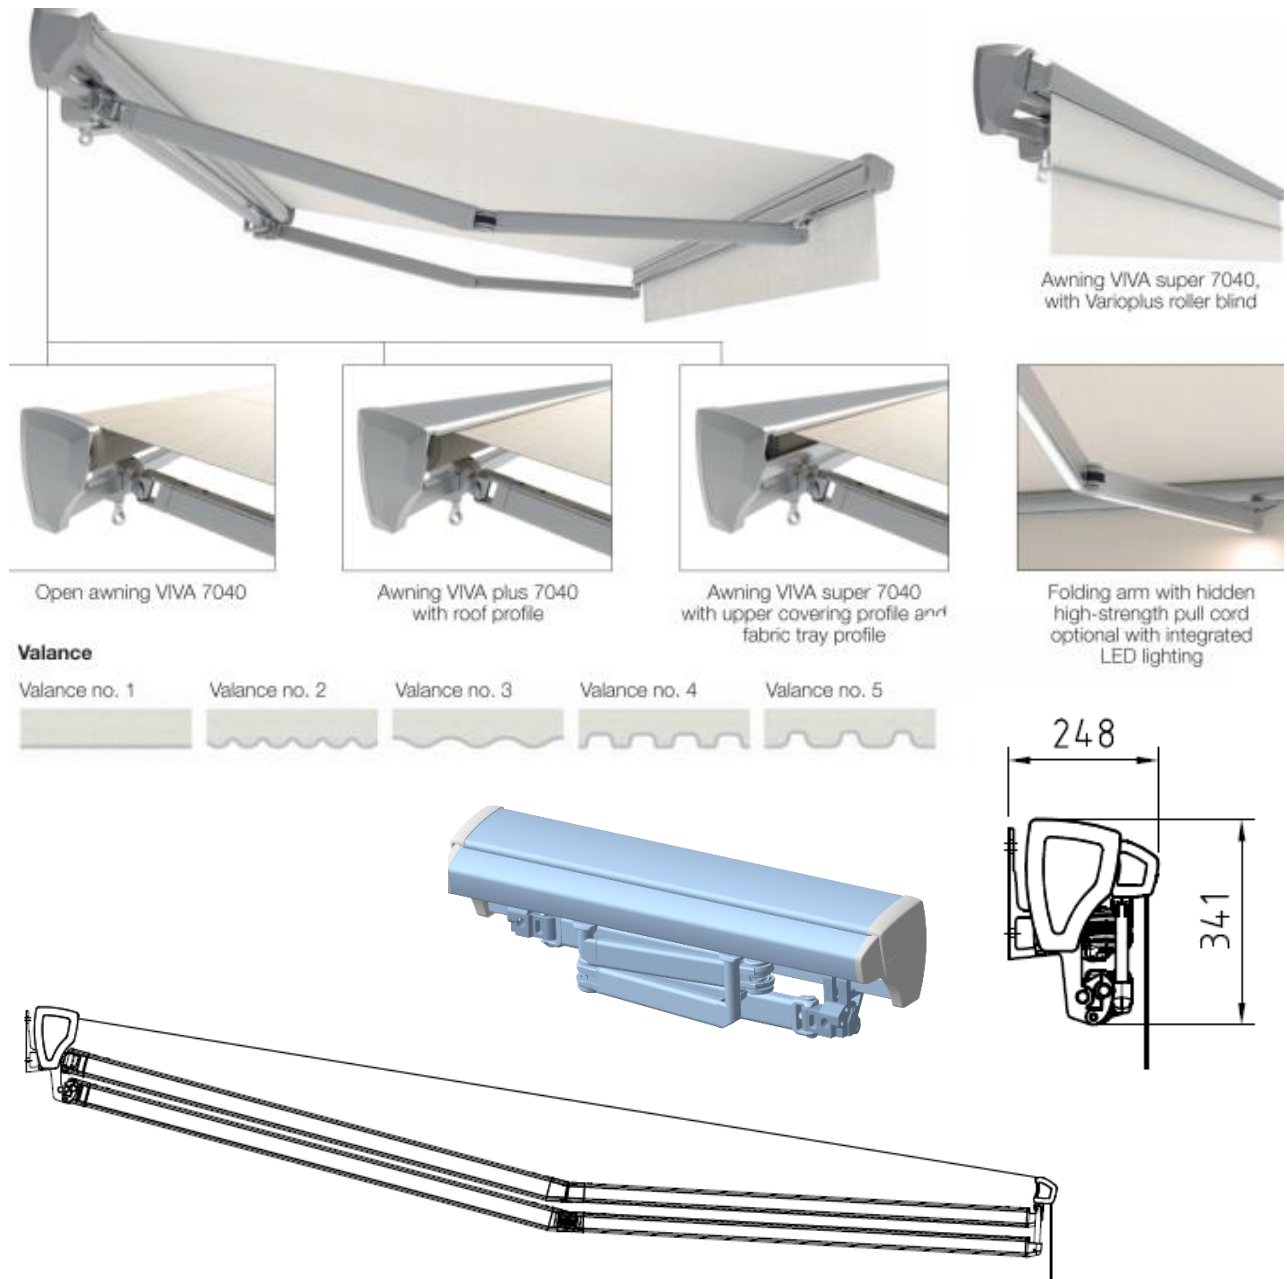

VIVA MAXIMA

KRYDSARMSMARKISE

Når markisen skal have mere udfald end bredde

VIVA Maxima er en såkaldt krydsarmsmarkise, markisearmene ligger altså over hinanden, hvilket giver mulighed for stort udfald, selvom markisen ikke kan være så bred.

Med VIVA Maxima får du fleksibilitet og design – og du bestemmer selv komponenterne til hvor lukket en markise du ønsker.

- Ekstra stærke fiberbånd i arme med mulighed for integreret, fjernbetjent LED lys
- Mulighed for rullegardin i forbom
- 50 forskellige stelfarver, uden tillægspris
- Vælg mellem 150+ forskellige dugfarver

Tekniske specifikationer

VIVA MAXIMA PLUS & SUPER

Minimumstørrelser i cm:

Udfald (arm)	150	200	250	300	350	400
Min. Bredde	149	174	199	224	249	274

Der medfølger en kappe i samme stof som markisen, højde fra 20-29 cm. Vælg mellem lige og bølget.