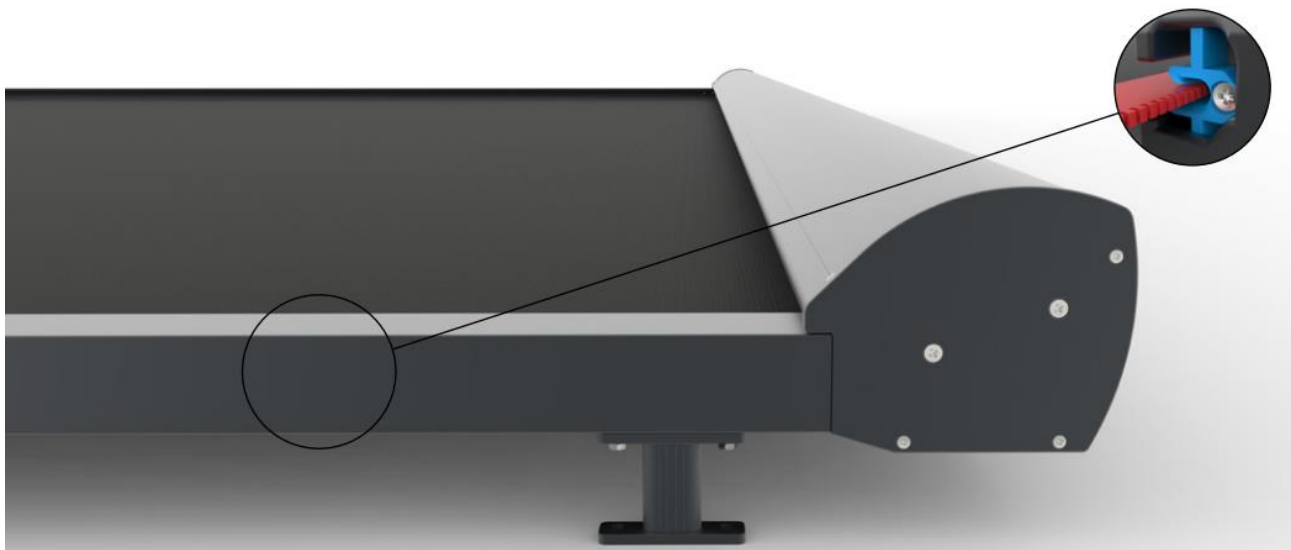

Tekniske specifikationer

SOLIDARE PERGOLA

Max. størrelse pr. pergola: Bredde: 600 cm. Udfald: 500 cm.

Kan kobles sammen side om side. Monteres op ad væg.

Standard dug: Tibelly akryl.

Standard stelfarver: RAL 9010 hvid, 9001 creme og 7016s antracitgrå. Andre farver mod tillæg.

Bør have min. 17° hældning for optimal afledning af vand.

Stellet kan vælges i 3 standard farver. Andre farver mod tillæg.

Intet lys mellem skinne og dug

Solidare vægmonteret pergola

Dugstøtte anbefales ved større systemer

Dugen lukker helt tæt for lys og vand

Dugen er spændt helt op vha kraftigt lynlåssystem