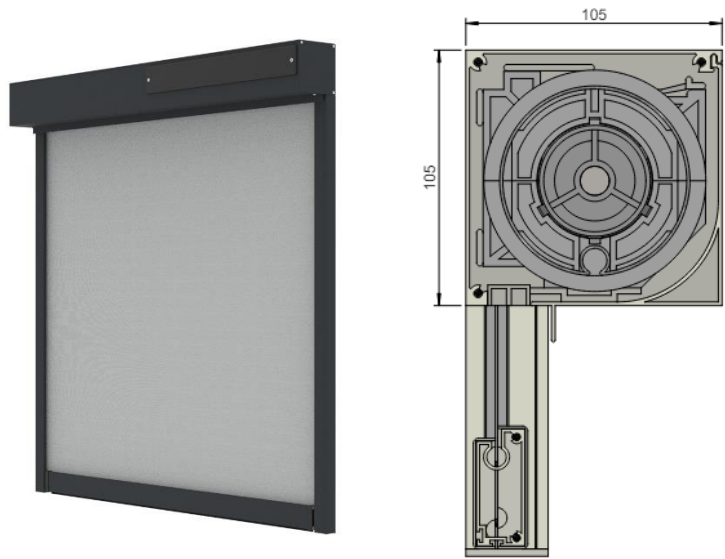

SOLAR SCREEN

SOLAFSKÆRMNING

Bæredygtig køling takket være solen

Solar screen er en kompakt solafskærmning, der kører på solenergi. Solar screen leveres i en stilfuld, kvadratisk kassette og afkøler dit hjem på den naturlige måde. Et kraftigt 2,2 Ah batteri sikrer at screenen altid fungerer, selv på overskyede dage.

Tekniske specifikationer SOLAR SCREEN

FAKTA

Max. størrelse:
Bredde: 400 cm. Højde: 300 cm.
Afhænger af dugtype.

Bemærk: Ved høje screens er dugen fremstillet med en vandret samling.

Standard stelfarver:
Eloxeret (silver), hvid (9010),
antracitgrå (7016) m/u struktur og
sort struktur (9005).

Dugfarver:
Soltis, Serge 600 eller Soltis B92
mørklægningsdug.

Solpanelet opfanger solenergi til motoren. Kræver ingen ledninger.

Kassette & sideskinner

Kassetten måler 10,5x10,5 cm.
Den fås i firkantet eller skråt design.

Standard
45 x 34 mm

Closed (patio)
45 x 34 mm

Centre guide
55 x 34 mm

2-delt sideskinner giver et flot, enkelt udtryk uden synlige skruer.