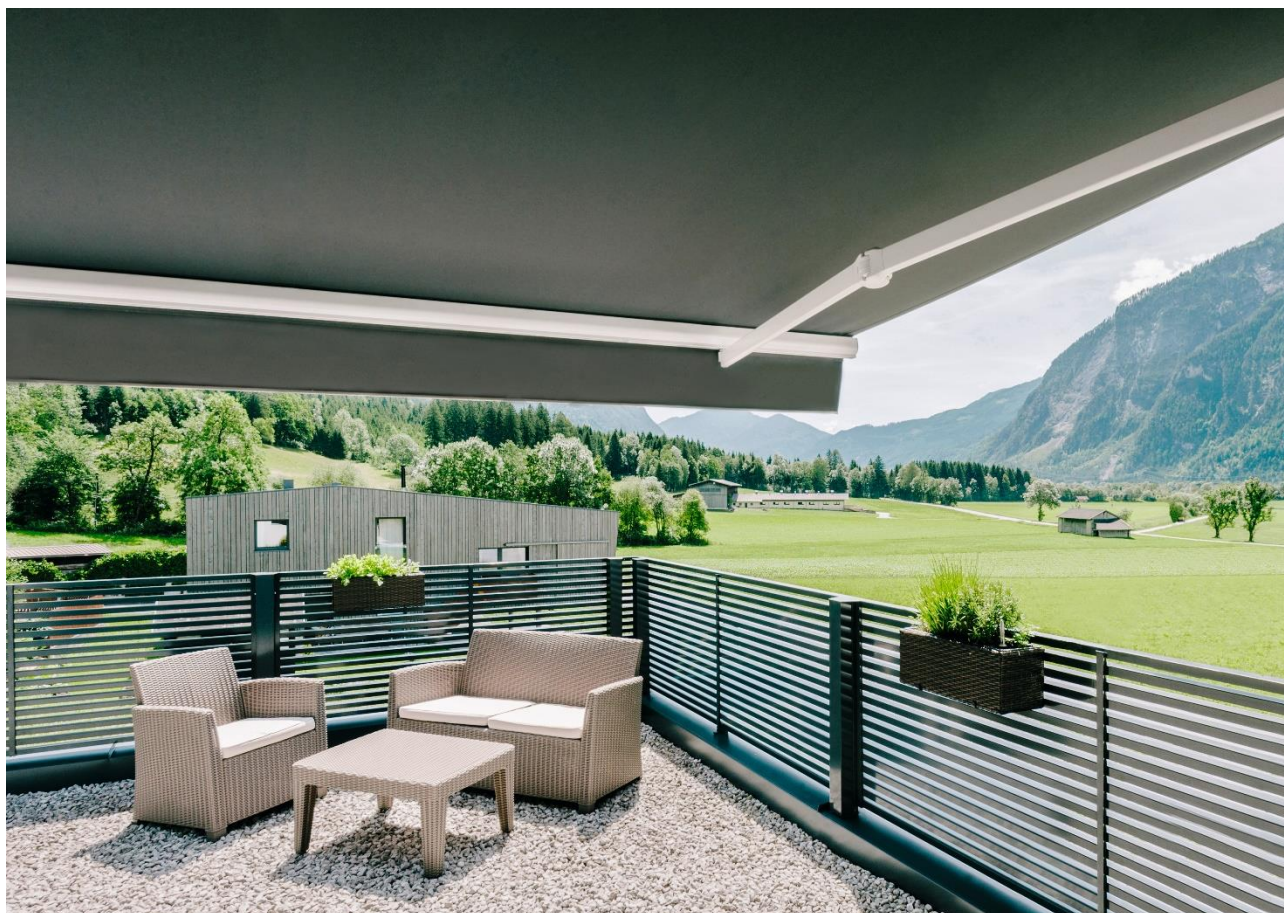

SOLA

ÅBEN MARKISE

Åben, enkel og prisstærk markise

En helt enkel og åben markise, i gode materialer, til en stærk pris.

- Åben markise med mulighed for dækskærm
- Arme med glasfibertræk
- Stelfarve; vælg mellem grå eller hvid
- Vælg mellem 150+ forskellige dugfarver

Tekniske specifikationer

SOLA

Max. størrelse: Bredde: 600 cm. Udfald: 300 cm.

Hældning fra 5° - 60°.

Valance

Wall installation

Ceiling installation

Rafter installation