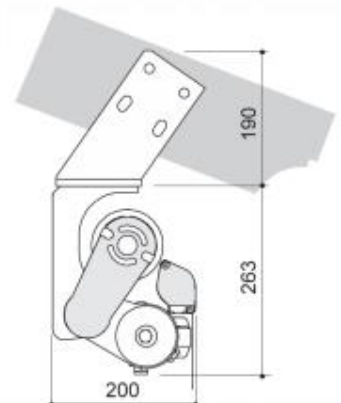

Tekniske specifikationer

SOLA

Max. størrelse: Bredde: 600 cm. Udfald: 300 cm.

Hældning fra 5° - 60°.

Valance

Wall installation

Ceiling installation

Rafter installation