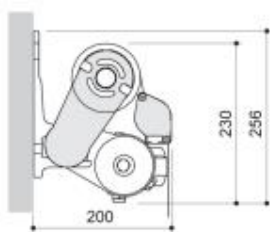

Tekniske specifikationer

SOLA

Max. størrelse: Bredde: 600 cm. Udfald: 300 cm.

Hældning fra 5° - 60°.

Valance

Wall installation

Ceiling installation

Rafter installation