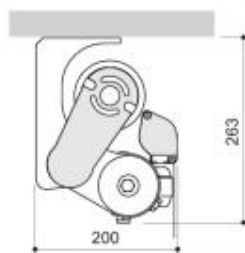

Tekniske specifikationer

SOLA

Max. størrelse: Bredde: 600 cm. Udfald: 300 cm.

Hældning fra 5° - 60°.

Valance

Wall installation

Ceiling installation

Rafter installation