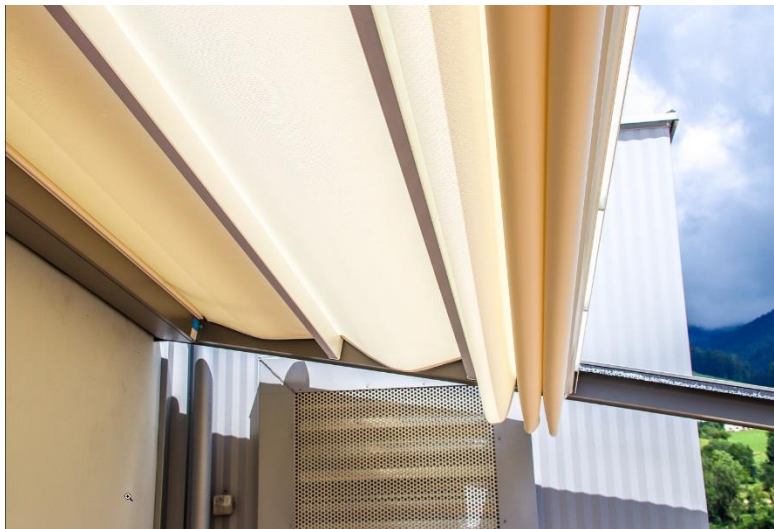

SINTESI

PERGOLA

ROBUST PERGOLA MED MAKSIMAL ELEGANCE

Du kan skabe et stort og elegant uderum med SINTESI pergola, som er fremstillet af de bedste kvalitetsmaterialer. Det sikrer dig et uderum, der kan anvendes i al slags vejr. Stellet på SINTESI er fremstillet i vedligeholdelsesfrit aluminium, og det elektrisk styrede stoftag af vandtæt PVC-coated polyester. Der er mulighed for at tilvælge LED lys integreret i tagprofilerne.

- Max. bredde 600 cm. Udfald helt op til 650 cm. Flere systemer kan sammenkobles
- Motorstyret med fjernbetjening
- Kraftig, vandtæt dug
- Mulighed for integreret LED
- Vælg mellem mange forskellige stel- og dugfarver
- Mulighed for integrerede screens i front og på siderne

Standard stelfarver:
Alle Hella standard farver i mat eller
mat struktur.

Standard dugfarve:
Opatex Pro

Dugen på pergolaen foldes sammen ved indkøring. Alu-profiler sikrer at dugen er spændt kraftigt op, når den er i brug.

MONTAGEMULIGHEDER

Vægmontering

Loftmontering

Selvbærende ophæng

DETAJLERNE

Integreret LED lys i tagprofilerne

Tagprofil beskytter dugen, når den er kørt ind.

Dugen fylder 20% mindre, når den er kørt ind, sammenlignet med andre lign. systemer.