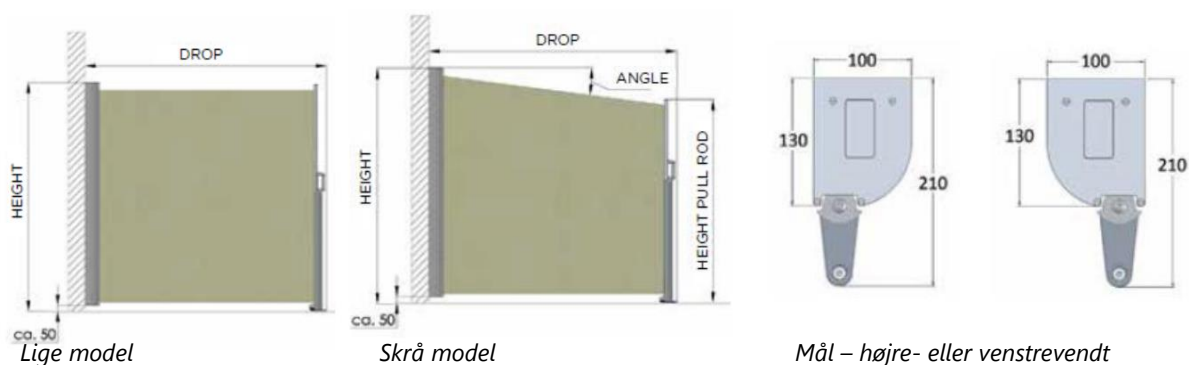

Tekniske specifikationer

SIDEMARKISE (læhegn)

Størrelse lige model: Højde: 140-215 cm. Udfald: 100-400 cm.

Størrelse skrå model: Højde: 145-255 cm. Udfald: 100-400 cm. Vinkel 5° (8,7 cm/m) - 15° (27 cm/cm).

Markisestellet er fremstillet i pulverlakeret aluminium og kan leveres i alle RAL farver. Markisedugen beskyttes i en diskret kassette.

Sidemarkisen (kassetten) monteres med vægbeslag. Der findes forskellige muligheder for fastgørelse af frontprofil.

Sidemarkisen betjenes manuelt med et håndtag og en integreret fjeder.

ASSEMBLY SYSTEMS		
Floor assembly	Wall assembly	Railing assembly
A2642 	A2644 	A2643
Floor assembly options		Wall or floor assembly options
A2640 concrete anchor 	A2641 floor anchor 	A2639 Wall bracket for column

Mulige former for montering af frontprofil