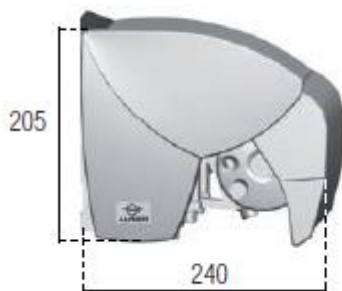

- Mulighed for integreret LED lys i arme
- Mulighed for krydsarm
- Betjenes med Somfy motor og fjernbetjening eller håndsving
- Op til 12 meter markise under samme dug
- Stelfarve: Silvergrå
- Vælg mellem 150+ forskellig dugfarver

Tekniske specifikationer

SAGA SEMIKASSETTE TERRASSEMARKISE

FAKTA

Max. størrelse i ét stykke:
Bredde: 700 cm. Udfald: 400 cm.
Max. størrelse sammensat:
Bredde: 1200 cm. Udfald: 400 cm.

Hældning fra 0°-45°.

STANDARD STELFARVE

White Aluminum (9006)

Akryl dug fra Sandatex

SAGA er opbygget på et såkaldt bærerør, hvilket gør den yderst fleksibel ift. montering, og er særligt velegnet til montering på det vi kalder specielbeslag (på spærreerne). En elegant detalje er monteringsbeslaget, der ligger helt tæt på bagsiden af markisen, hvilket gør afstanden fra markise til væg meget lille. Frontprofilen er designet, så regnvand ledes ud i siden af markisen, og en gennemgående valsestøtte samt et tagprofil, sikrer at dugen er helt beskyttet for vind og vejr.