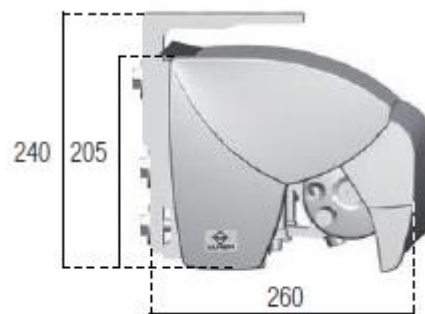

Montering på loftbeslag