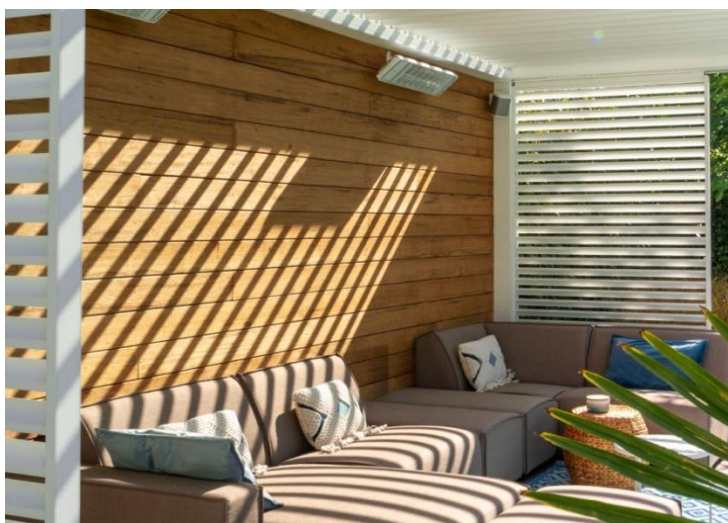

Tekniske specifikationer

NOVA LAMEL-SKYDEPANELER

FAKTA

Max. størrelse:
Bredde: 400 cm. Højde: 280 cm.

Lamellerne fås i træ og aluminium.

Bundlisten leveres i eloxeret aluminium (sort eller sølv).

Standard RAL farver:
Hvid, sort struktur eller antracitgrå struktur

Nyd dit uderum uden at blive generet af sol og vind