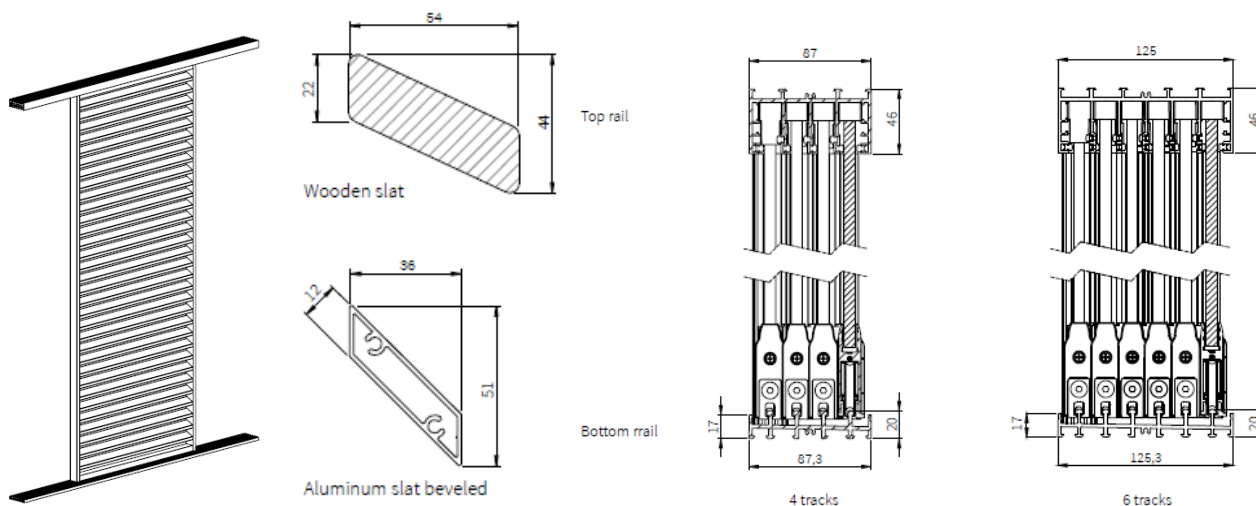

Tekniske specifikationer

NOVA LAMEL-SKYDEPANELER

FAKTA

Max. størrelse:
Bredde: 400 cm. Højde: 280 cm.

Lamellerne fås i træ og aluminium.

Bundlisten leveres i eloxeret aluminium (sort eller sølv).

Standard RAL farver:
Hvid, sort struktur eller antracitgrå struktur

Nyd dit uderum uden at blive generet af sol og vind

MÅLTEGNINGER

LAMELFARVER

SKRÆDDERSYEDE SKYDEDØRE

Størrelsen på NOVA skydepaneler skræddersys efter dit behov. Rammen leveres i enten hvid, sort eller antracitgrå. Antallet af paneler samt bredden af disse, afhænger af Nova-systemets bredde.