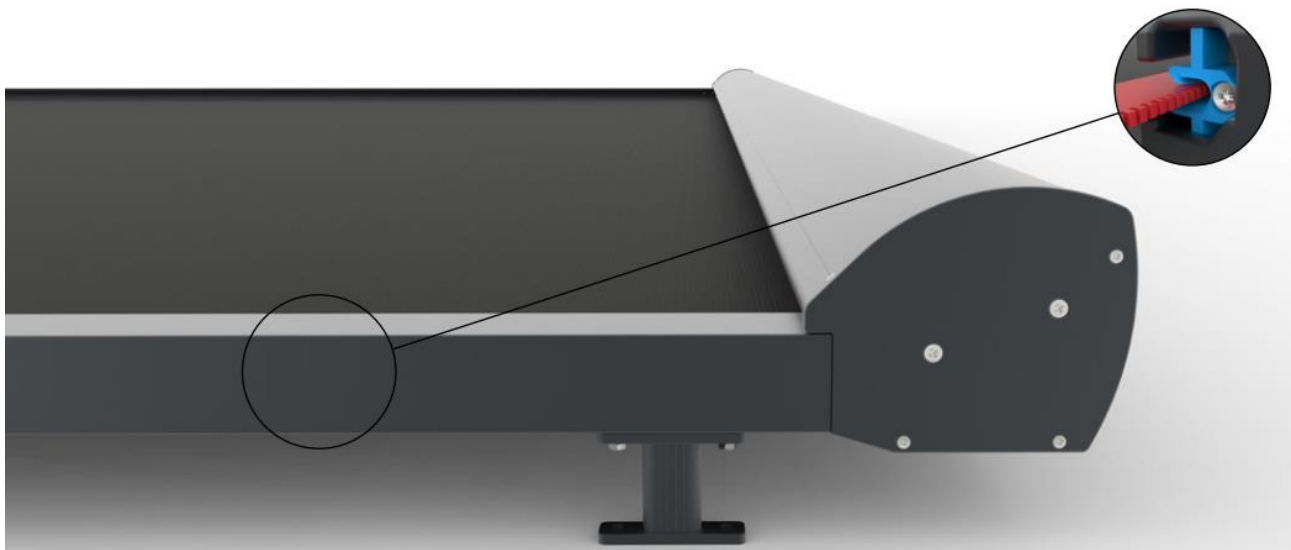

Bør have min. 17° hældning for optimal afledning af vand.

Stellet kan vælges i 3 standard farver. Andre farver mod tillæg.

Intet lys mellem skinne og dug

Gusta vægmonteret pergola

Dugstøtte anbefales ved større systemer

Dugen lukker helt tæt for lys og vand

Dugen er spændt helt op vha kraftigt lynlåssystem