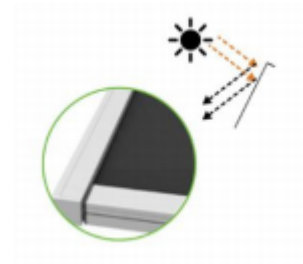

### GUSTA PERGOLA

Max. størrelse pr. pergola: Bredde: 600 cm. Udfald: 500 cm.

Kan kobles sammen side om side. Monteres op ad væg.

Standard dug: Sandatex akryl.

Standard stelfarver: RAL 9010 hvid, 9001 creme og 7016s antracitgrå. Andre farver mod tillæg.

Bør have min. 17° hældning for optimal afledning af vand.

Stellet kan vælges i 3 standard farver. Andre farver mod tillæg.

Intet lys mellem skinne og dug

Gusta vægmonteret pergola

Dugstøtte anbefales ved større systemer

Dugen lukker helt tæt for lys og vand

Dugen er spændt helt op vha kraftigt lynlåssystem