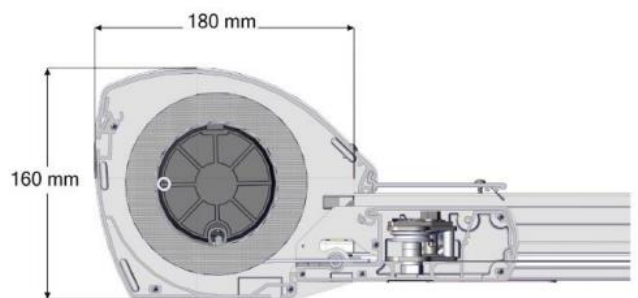

Tekniske specifikationer

CUBOLA® ZIP PERGOLA

Max. størrelse:
Bredde: 600 cm. Udfald: 500 cm.
Dog max 24 m²

Kan sammenkobles på alle fire sider (2 motorer pr. sektion). Betjenes med Somfy fjernbetjening.

Stelfarver standard:
Pulverlakeret aluminium: hvid (ral 9010)
sort (ral 9005) og antracitgrå struktur (ral 7016s).

Kan mod tillæg leveres i alle RAL farver.

Standard dug:
Akryl fra Tibelly

Kan vægmonteres, monteres fritstående enkeltvis (4 ben) eller sammenkoblet.

Tilvalg: Indbygget LED lys (varm hvid)

Kassettemål