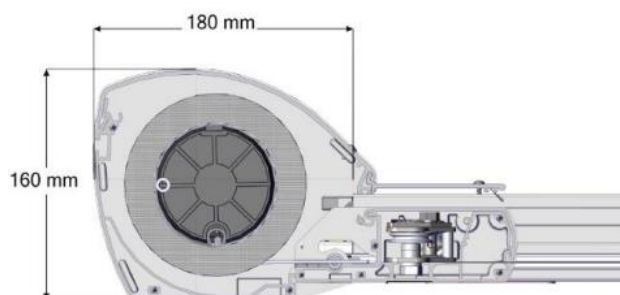

CUBOLA

PERGOLA

Pergola i stramt og minimalistisk design

Cubola er en yderst fleksibel pergola, da den kan monteres stort set alle steder. Den kan være fritstående med fire ben eller monteres op ad en væg, hvor to ben kun behøves.

Desuden kan den sammenkobles på alle fire sider, hvis større arealer ønskes overdækket. Dugen kan sænkes, så Cubola kan bruges i regnvejr samt forhindre generende lavtstående sol.

- Max. areal 24 m² (6x4 m). Kan sammenkobles på alle fire sider
- Motorstyret med Somfy io motor og fjernbetjening
- Lukket kassette og dug med lynlås i sidestyk, sikrer stor vindstabilitet
- Dugen kan sænkes for afledning af regnvand samt skærme for lavtstående sol
- Mulighed for at tilføje zip-screen på siderne
- Vælg mellem hvidt og antracitgråt stel samt mange forskellige dugfarver

Tekniske specifikationer

CUBOLA SOLIDARE® ZIP PERGOLA

Max. størrelse i én sektion: Bredde: 600 cm. Udfald: 400 cm.

Kan sammenkobles på alle fire sider (2 motorer pr. sektion)

Stelfarver: standard i pulverlakeret aluminium hvid (ral 9010) og antracitgrå struktur (ral 7016s), men kan mod tillæg leveres i alle RAL farver.

Cubola med screens på to sider

Kassettemål

Vægmonteret Cubola

Cubola med påmonteret screen