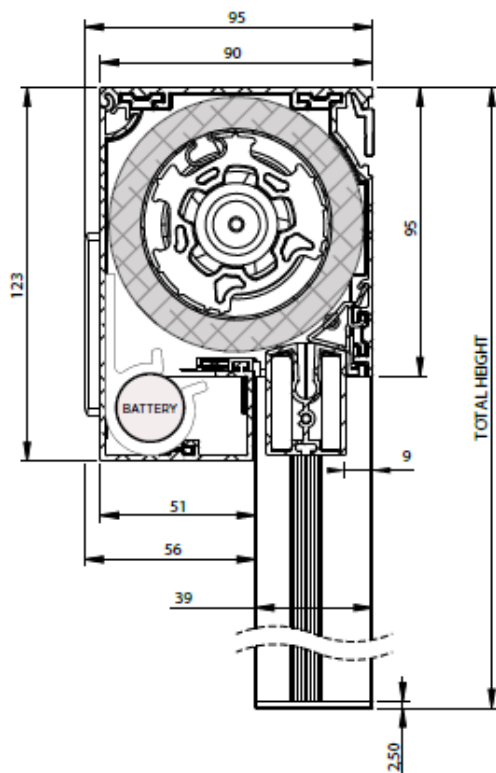

Tekniske specifikationer

COOLSCREEN SOLAR

Max. bredde: 400 cm. Max. højde: 300 cm. Afhænger af dugtype.

Dug: Soltis, Serge 600 eller Lunar mørklægningsdug.

Bemærk: Ved høje screens er dugen fremstillet med en vandret samling.

Kassettestørrelser & sideskinner

Coolscreen Solar 90x123

Coolscreen Solar 110x143

Kassettestørrelsen er defineret af screenens størrelse samt dugtype. Forbommen skjules elegant inde i kassetten, når screenen ikke er i brug.