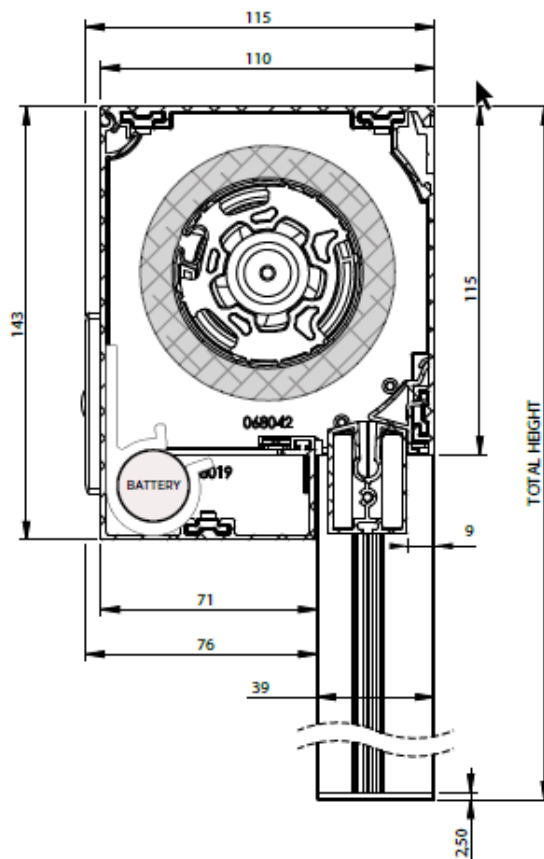

Tekniske specifikationer

COOLSCREEN SOLAR

Max. bredde: 400 cm. Max. højde: 300 cm. Afhænger af dugtype.

Dug: Soltis, Serge 600 eller Lunar mørklægningsdug.

Bemærk: Ved høje screens er dugen fremstillet med en vandret samling.

Kassettestørrelser & sideskinner

Coolscreen Solar 90x123

Coolscreen Solar 110x143

Kassettestørrelsen er defineret af screenens størrelse samt dugtype. Forbommen skjules elegant inde i kassetten, når screenen ikke er i brug.