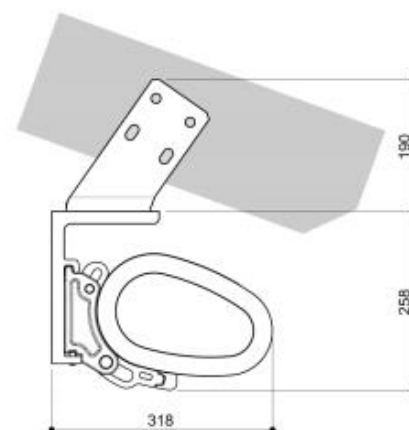

CLEO 7040

FULLUKKET KASSETTEMARKISE

Meget skygge og elegant design

Med en størrelse der kan gå helt op til 7 meter i bredden og 4 meters udfald i ét stykke, opfylder denne model langt de fleste behov, der kræves af en kvalitetsproduceret markise i xl-størrelse. Samtidig er Cleo 7040 i et enkelt og let design, som giver et stilrent look på huset.

TEKNISKE SPECIFIKATIONER

CLEO 7040

Max. størrelse:
Bredde: 700 cm. Udfald: 400 cm.

Hældning fra 5°-40°

Akryl dug fra Hella Kollektion

Lateral view
the ample design allows for an awning
projection of up to 4 metres

Folding arm with hidden
high-strength pull cord
optionally available with
integrated LED lighting

Awning CLEO 7040 retracted

Wall installation

Ceiling installation

Rafter installation