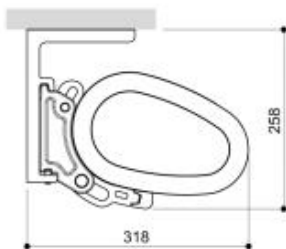

Ceiling installation