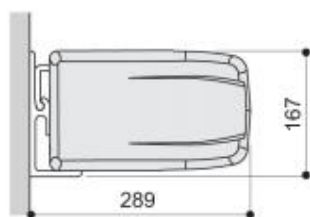

### C2

Max. størrelse i ét stykke: Bredde: 700 cm. Udfald: 400 cm.

Max. størrelse samlet: Bredde: 1400 cm. Udfald: 400 cm.

Hældning fra 5° - 40°.

Valance (only with front rail „small”)

Valance no. 1

Valance no. 2

Valance no. 3

Valance no. 4

Valance no. 5

Wall installation

Ceiling installation