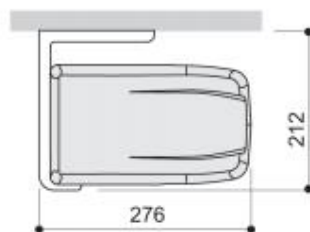

### C2

Max. størrelse i ét stykke: Bredde: 700 cm. Udfald: 400 cm.

Max. størrelse samlet: Bredde: 1400 cm. Udfald: 400 cm.

Hældning fra 5° - 40°.

Valance (only with front rail „small”)

Valance no. 1

Valance no. 2

Valance no. 3

Valance no. 4

Valance no. 5

Wall installation

Ceiling installation